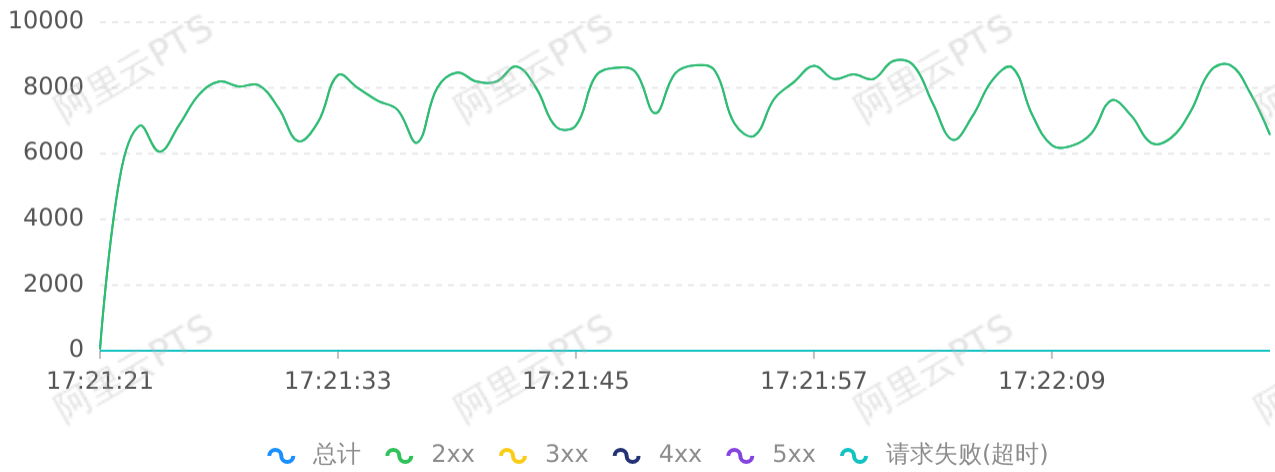

总请求数

448402

平均TPS

7600.03

请求成功率

100.00% 【448402/0】

业务成功率

100.00% 【0/0】

平均响应时间

265.93ms

业务详情

全景视图

压测时间 2026-05-20 17:21:21 至 2026-05-20 17:22:20

请求视图(次/秒)

并发数(个)

业务详情

首页

API ID 2144207 API名称 首页
协议类型 HTTPS 请求类型 GET
压测URL https://pts.vortmall.cn/api/decoration/home/home/pcIndex
压测时间 2026-05-20 17:21:21至2026-05-20 17:22:20

状态码	请求总数
3xx	0
4xx	0
5xx	0
其他 (含超时)	0

RT分位	分位值 (ms)
99%	693
90%	309
75%	286
50%	249
最大值	2633
最小值	9

请求视图(次/秒)

响应时间(ms)

并发数(个)