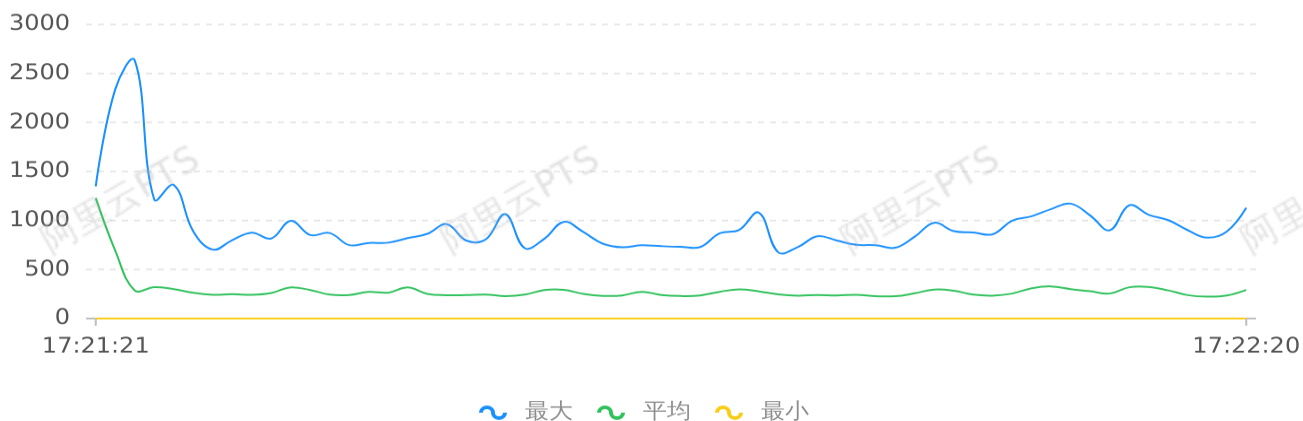

首页

API ID 2144207 API名称 首页
协议类型 HTTPS 请求类型 GET
压测URL https://pts.vortmall.cn/api/decoration/home/home/pcIndex
压测时间 2026-05-20 17:21:21至2026-05-20 17:22:20

状态码	请求总数
3xx	0
4xx	0
5xx	0
其他 (含超时)	0

RT分位	分位值 (ms)
99%	693
90%	309
75%	286
50%	249
最大值	2633
最小值	9

请求视图(次/秒)

响应时间(ms)

并发数(个)