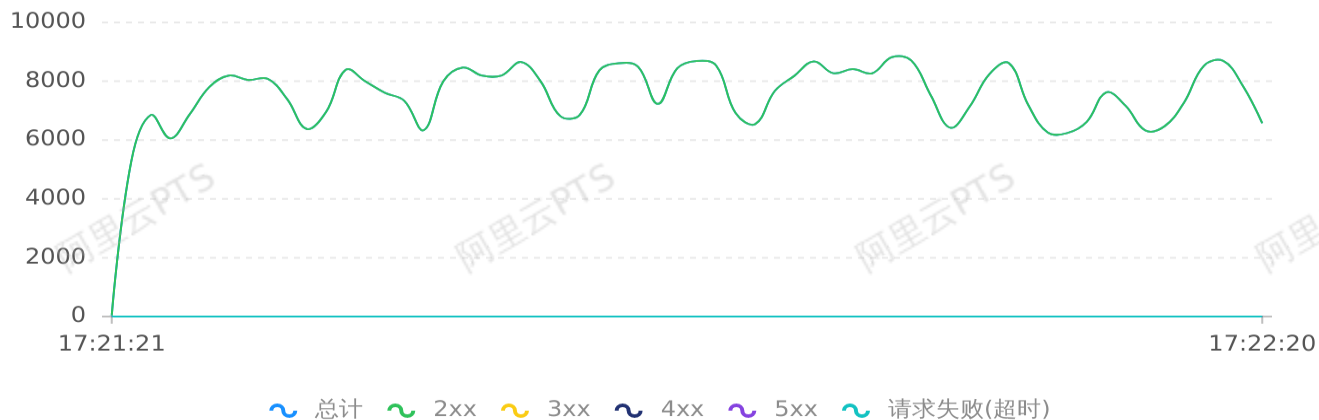

总请求数

448402

平均TPS

7600.03

请求成功率

100.00% 【448402/0】

业务成功率

100.00% 【0/0】

平均响应时间

265.93ms

业务详情

全景视图

压测时间 2026-05-20 17:21:21 至 2026-05-20 17:22:20

请求视图(次/秒)

并发数(个)

业务详情

首页

API ID 2144207 API名称 首页
协议类型 HTTPS 请求类型 GET
压测URL https://pts.vortmall.cn/api/decoration/home/home/pcIndex
压测时间 2026-05-20 17:21:21至2026-05-20 17:22:20

状态码	请求总数
3xx	0
4xx	0
5xx	0
其他 (含超时)	0

RT分位	分位值 (ms)
99%	693
90%	309
75%	286
50%	249
最大值	2633
最小值	9

请求视图(次/秒)

响应时间(ms)

并发数(个)