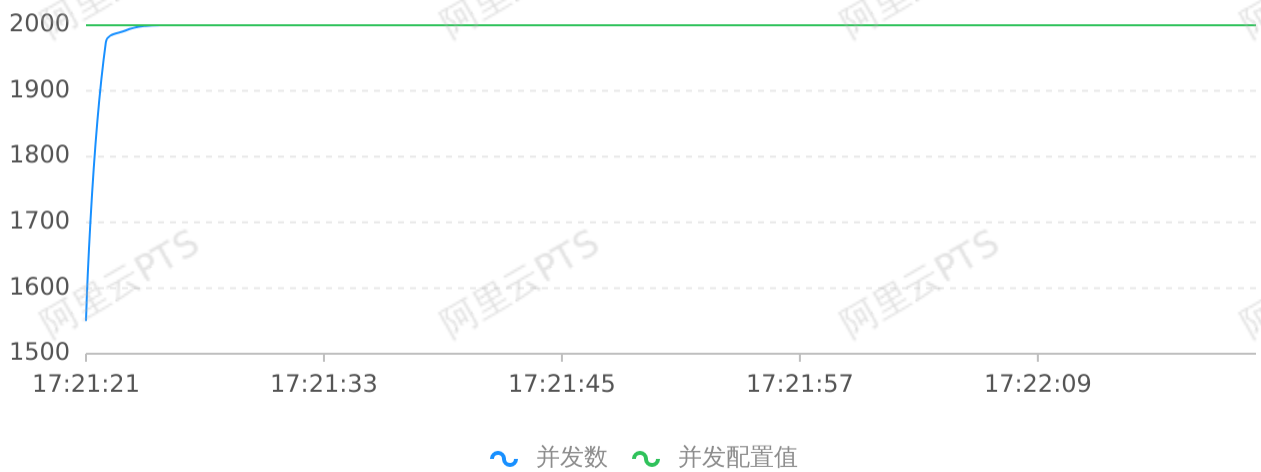

总请求数

448402

平均TPS

7600.03

请求成功率

100.00% 【448402/0】

业务成功率

100.00% 【0/0】

平均响应时间

265.93ms

业务详情

全景视图

压测时间 2026-05-20 17:21:21 至 2026-05-20 17:22:20

请求视图(次/秒)

并发数(个)

业务详情

首页

API ID 2144207 API名称 首页
协议类型 HTTPS 请求类型 GET
压测URL https://pts.vortmall.cn/api/decoration/home/home/pcIndex
压测时间 2026-05-20 17:21:21至2026-05-20 17:22:20

状态码	请求总数
3xx	0
4xx	0
5xx	0
其他 (含超时)	0

RT分位	分位值 (ms)
99%	693
90%	309
75%	286
50%	249
最大值	2633
最小值	9